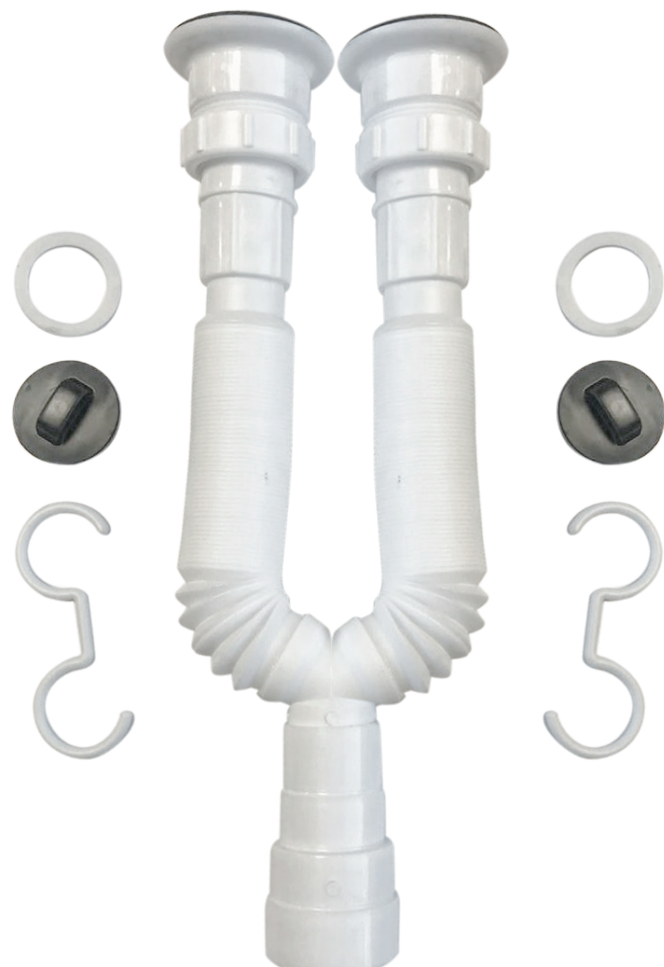

- Pozo derecho qsb1050r

Pozo: 15cm x 38cm
Fregadero: 80cm x 50cm

**Incluye accesorio
para fregadero**

QsB[®]

¡El efectivo y económico!

*Ducha
Cuadrada*

*Ducha
Redonda*

QsB[®]

¡El efectivo y económico!

Sifón flexible

1 1/2, 1 1/4

Incluye:

- Brida SS 55mm
- Varilla de rosca 82mm
- Enchufe de PVC
- Anillo de sello de goma
- Recogedor de residuos

**Sifón flexible
doble desagüe**

1 1/2,

Incluye:

- Brida SS 65mm
- Varilla de rosca 82mm
- Enchufe de PVC
- Anillo de sello de goma
- Recogedor de residuos
- Vincha de fijación

QsB®

¡El efectivo y económico!

Abrazadera de nylon
1/4, 1/2 y 3/4

Taco a presión para amarras HT
8 y 6