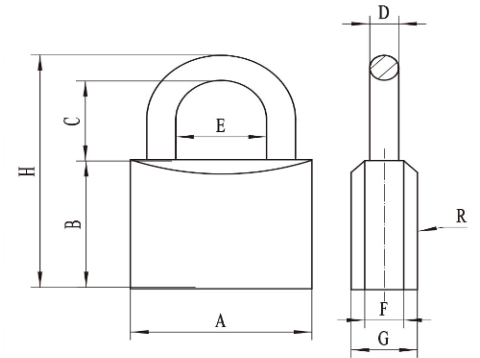

Cerradura pomo digital
níquel satinado 325SK-SN QSB

QSB[®]

¡El efectivo y económico!

Candado rectangular:

20, 25, 30, 40, 50 y 60mm

A	B	C	D	E	F	G	H	Pins	W(g)	R
20	20	13	3.5	9.5	7	10	36.5	3	35	35
25	25	15.8	4.2	12.6	7.1	11.5	45	4	53	37
30	26.5	16	5.3	14.9	8.4	13	47.8	4	80	50
40	32.5	22.2	6.3	19.7	8.3	14.6	61	5	142	65
50	42.5	28	9	25	11.1	17	79.5	5	280	91
60	50.5	33.5	10	30	11.7	19	94	6	430	125