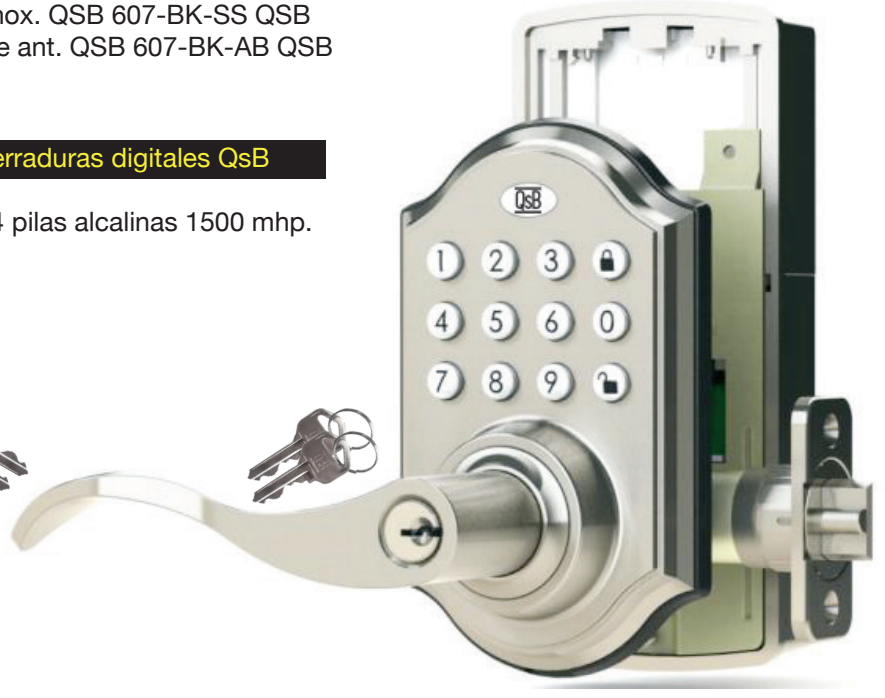

Acero inox.
801-ET-SN QSB

Bronce ant.
801-ET-AB QSB

Pregunta por la cerradura manija para baño:
• Acero inox. 801-BK-SN QSB

Cerradura pomo para dormitorio

Acero inox.
607-ET-SS QSB

Bronce ant.
607-ET-AB QSB

Pregunta por la cerradura pomo baño:
• Acero inox. QSB 607-BK-SS QSB
• Bronce ant. QSB 607-BK-AB QSB

Cerraduras digitales QsB

Utiliza 4 pilas alcalinas 1500 mhp.

Cerradura manija digital
níquel satinado 325SL-SN QSB