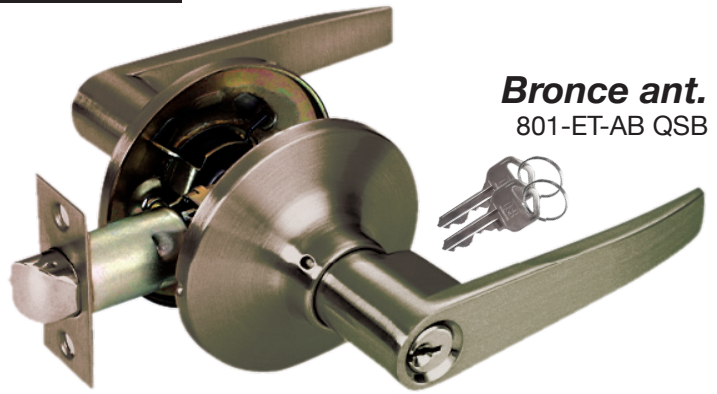

Bronce ant.
801-ET-AB QSB

Pregunta por la cerradura manija para baño:
• Acero inox. 801-BK-SN QSB