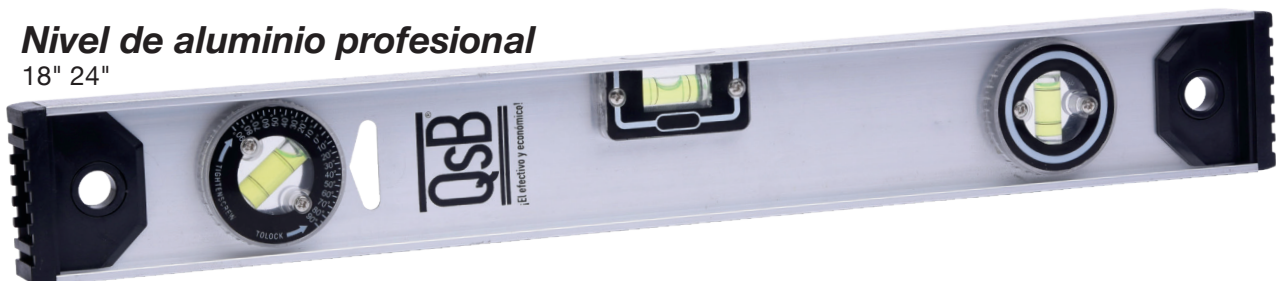

¡El efectivo y económico!

Nivel profesional torpedo
9"

Nivel plástico profesional
12", 18" y 24"

Nivel profesional
12", 18" y 24"

Nivel de aluminio profesional
18" 24"

Nivel laser 4 en 1

- 1.- nivel
- 2.- láser horizontal / vertical
- 3.- flexómetro
- 4.- regla

QSB[®]

¡El efectivo y económico!

**Escuadra
de acero**
24"

**Escuadra
de Aluminio**
8" y 12"

**Cuadrado
de combinación**
12"

QSB[®]

¡El efectivo y económico!

Silicona en barra
gruesa y delgada