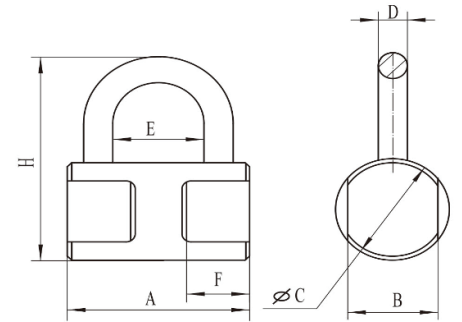

Candado barril:

30, 40, 50, 60 y 70mm

A	B	C	D	E	F	H	Pins	W(g)
30	16	20	5	14	10.5	41.5	3	76
40	19	24	6.3	20.7	13.5	51	3	150
50	21	27	8.8	25.2	14.5	60.9	4	248
60	23	29	10	31	20	72	4	358
70	25	32	12	34	24	80	4	475