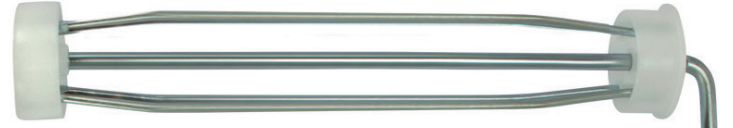

Mango para rodillo
9"