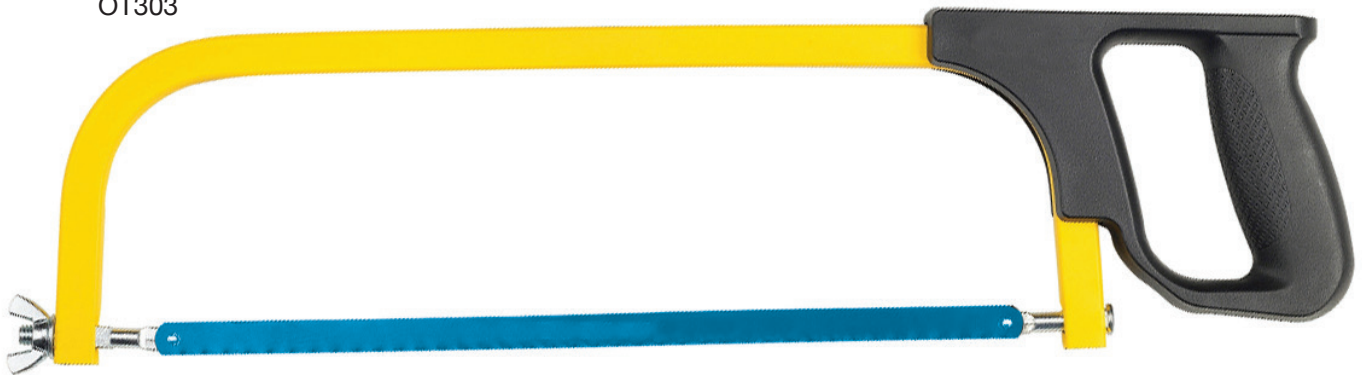

Arco de Sierra

OT303