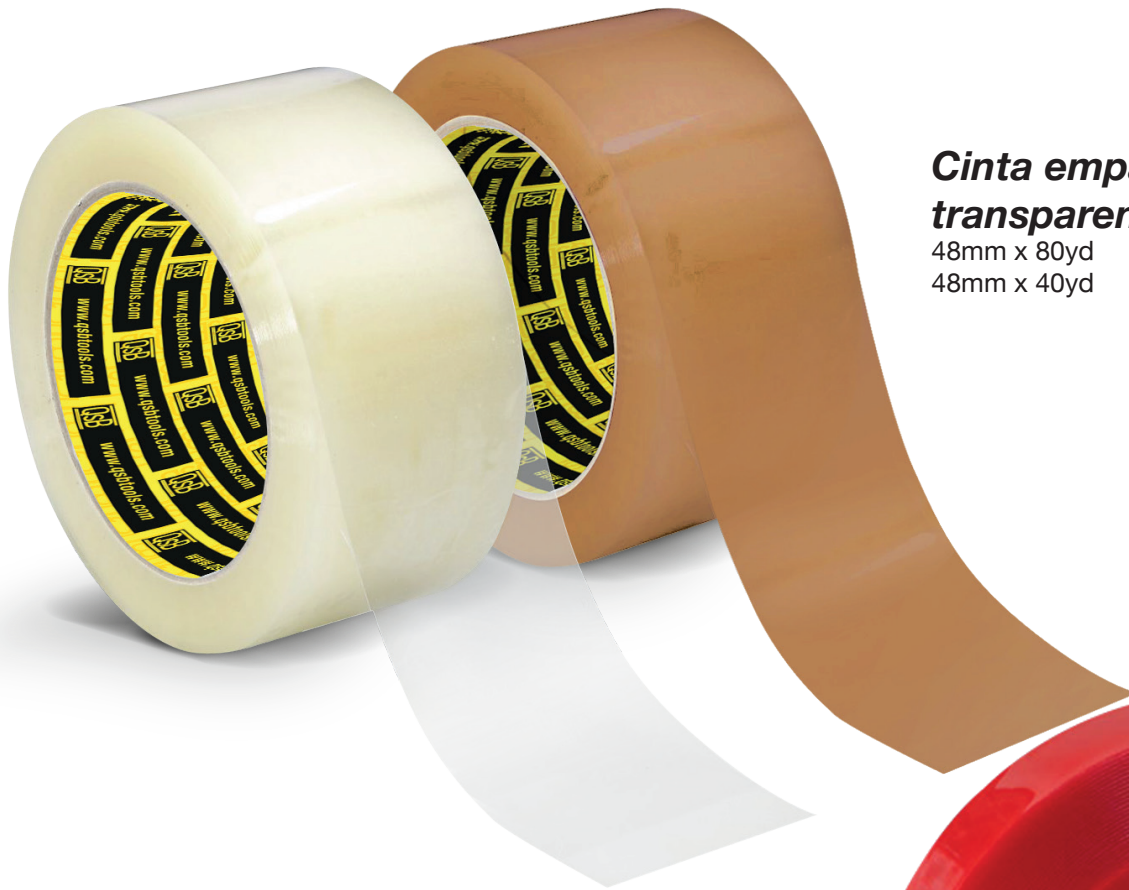

QSB®

¡El efectivo y económico!

**Cinta empaque
transparente y café**

48mm x 80yd
48mm x 40yd