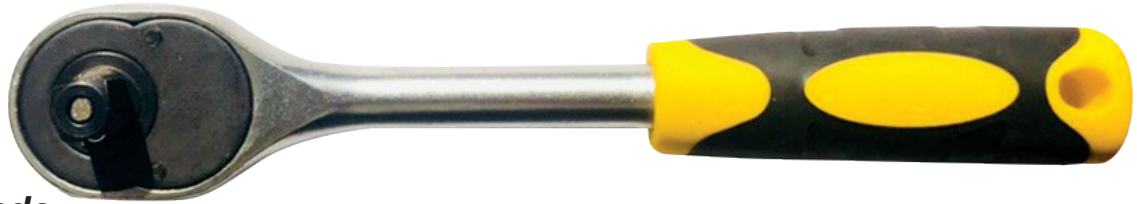

QSB®

¡El efectivo y económico!

Ratchet Mando

1/2 x 8"

Acero al carbón

#45 HCR > 30

Dureza Rockwell

OT066-1