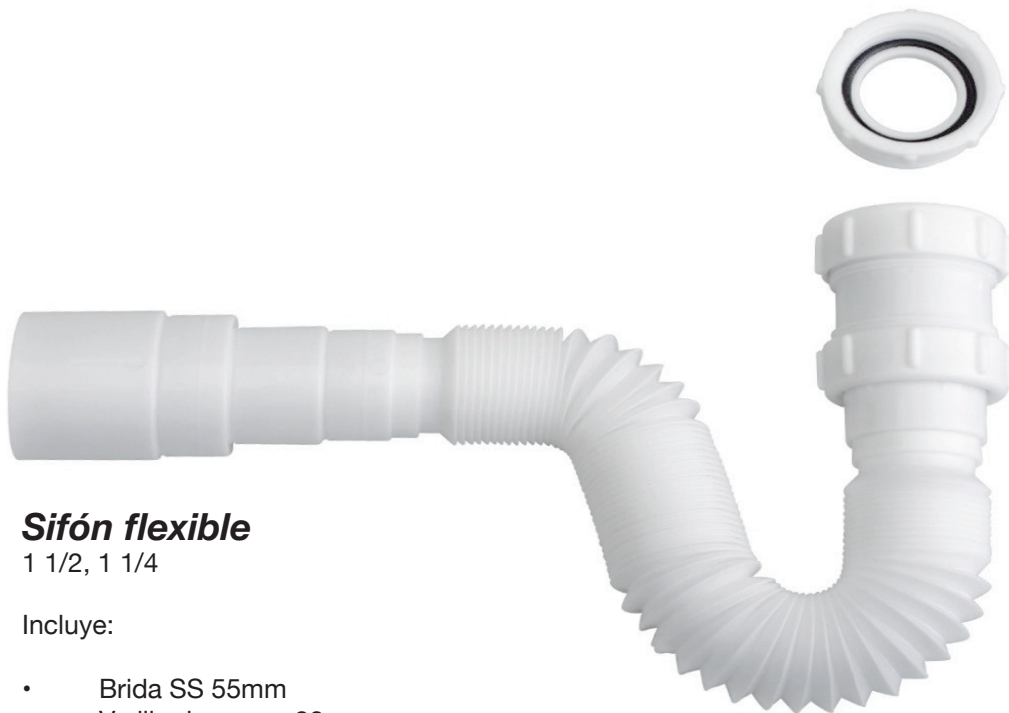

LAVAMANOS
SEAHORSE

CIERRE
AUTOMÁTICO 

QSB[®]

¡El efectivo y económico!

**Fregadero de acero
y vidrio negro con accesorio**

- Pozo izquierdo qsb1050l

Pozo: 15cm x 38cm
Fregadero: 80cm x 50cm

**Fregadero de acero
y vidrio negro con accesorio**

- Pozo derecho qsb1050r

Pozo: 15cm x 38cm
Fregadero: 80cm x 50cm

**Incluye accesorio
para fregadero**

QsB[®]

¡El efectivo y económico!

*Ducha
Cuadrada*

*Ducha
Redonda*

QsB[®]

¡El efectivo y económico!

Sifón flexible

1 1/2, 1 1/4

Incluye:

- Brida SS 55mm
- Varilla de rosca 82mm
- Enchufe de PVC
- Anillo de sello de goma
- Recogedor de residuos

**Sifón flexible
doble desagüe**

1 1/2,

Incluye:

- Brida SS 65mm
- Varilla de rosca 82mm
- Enchufe de PVC
- Anillo de sello de goma
- Recogedor de residuos
- Vincha de fijación

QsB®

¡El efectivo y económico!

Abrazadera de nylon
1/4, 1/2 y 3/4

Taco a presión para amarras HT
8 y 6