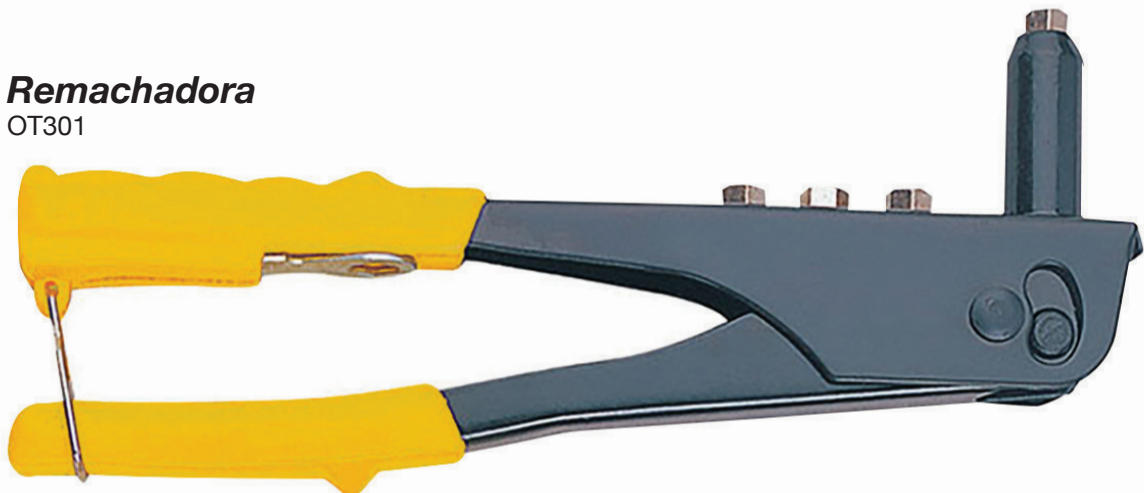

24x7cm

Arco de Sierra

OT303

Remachadora

OT301

QSB[®]

¡El efectivo y económico!

**Tijera
para podar**
8"
GT010130