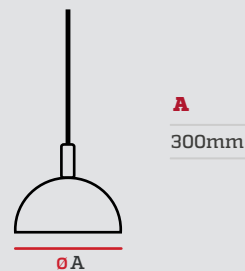

Lámpara Decorativa

Especificaciones

Material: Metal

Código	Base	Luces	Pzs
IL010739	E27	1	1