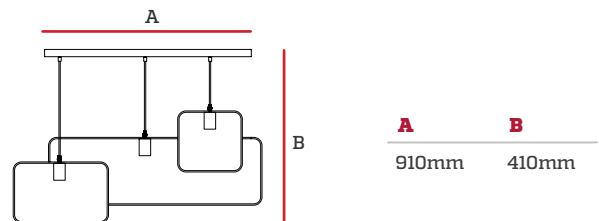

Especificaciones

Material: Metal

Código	Base	Luces	Pzs
IL010751	E27	3	1