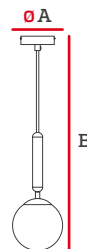

Lámpara decorativa colgante

Especificaciones

Material: Metal y vidrio

Código	Base	Luces	Pzs
IL010781	E27	1	1

A	B
150mm	370mm