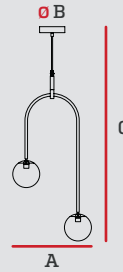

#	A
1	150mm
2	200mm

Lámpara Decorativa Colgante

Especificaciones

Material: Metal y vidrio

Código	Material	Base	Cantidad de luces	Pzs
IL010750	Metal y vidrio	E27	2	1

A	B	C
350mm	130mm	650mm

Lámpara Decorativa