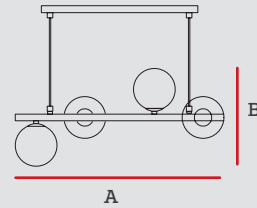

Lámpara decorativa colgante

Especificaciones

Material: Metal y vidrio

Uso Interior

Código	Base	Luces	Pzs
IL010779	G9	4	1

A	B
600mm	120mm