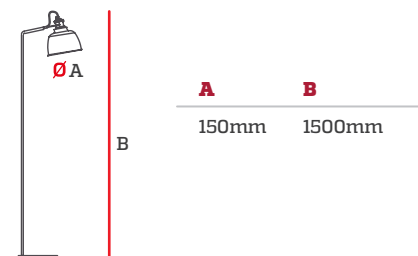

Especificaciones

Tensión: 110V
Frecuencia: 50-60Hz
Material: Metal

Código	Base	Luces	Pzs
IL010468	E27	1	1