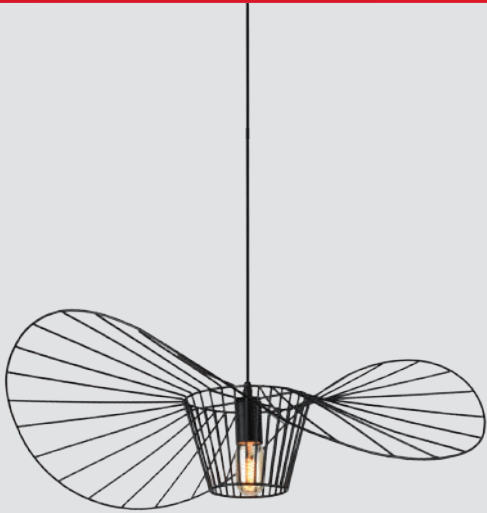

Lámpara Decorativa

Especificaciones

Material: Metal

Uso Interior

Código	Base	Luces	Pzs
IL010600	E27	1	1

260mm 195mm

Lámpara Decorativa

Especificaciones

Lámpara Decorativa

Especificaciones

Tensión: 110V
Frecuencia: 50-60Hz
Material: Metal

Código	Base	Luces	Potencia Máxima	Pzs
IL010599	E27	1	40W	1

A	B
230mm	385mm

Lámpara decorativa colgante

#	Código	Material	Base	Cantidad de luces	Pzs
1	IL010767	Metal	E27	1	1
2	IL010768	Metal	E27	1	1