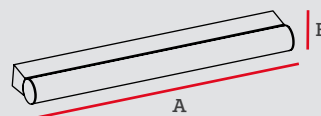

Aplique Kabiné para baño

Especificaciones

Material: Acero inoxidable y acrílico

Código	Temper. de Color	Potencia	Lúmenes	Pzs
IL030097	4000K	18W	1170lm	1

A	B
665mm	40mm