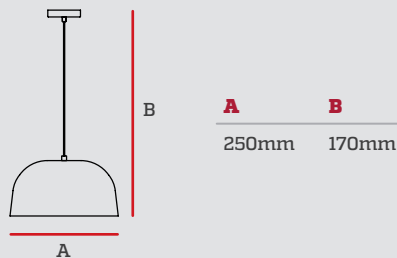

Material: Metal

Código	Base	Luces	Pzs
IL010575	E27	1	1

A
220mm

A

Lámpara Decorativa

Especificaciones

Tensión: 110V
Frecuencia: 50-60Hz
Material: Metal

Código	Base	Luces	Potencia Máxima	Pzs
IL010470	E27	1	40W	1