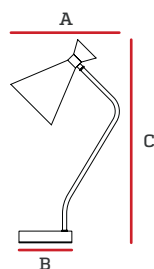

Lámpara de escritorio

Especificaciones

Tensión: 110V
Frecuencia: 50-60Hz
Material: Metal

Uso Interior

Código	Base	Cantidad de luces	Pzs
IL010761	E27	1	1

A	B	C
250mm	160mm	510mm