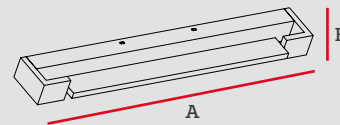

A	B	C
1000mm	80mm	50mm

Aplique Lumos para baño

Especificaciones

Material: Metal y vidrio

Código	Temper. de Color	Potencia	Lúmenes	Pzs
IL030193	3000K 4000K 6500K	12W	850lm	1

A	B
600mm	40mm

Aplique Iron Lumos para baño