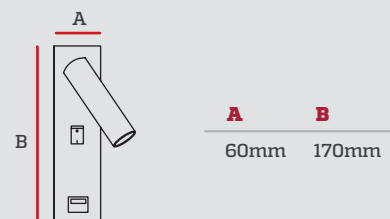

Aplique decorativo de pared

Especificaciones

Material: Metal y vidrio

Código	Temper. de Color	Potencia	Lúmenes	Pzs
IL010759	3000K	3W	275lm	1