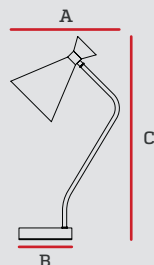

Lámpara de escritorio

Especificaciones

Tensión: 110V
Frecuencia: 50-60Hz
Material: Metal

Uso Interior

Código	Base	Cantidad de luces	Pzs
IL010762	E27	1	1

A	B	C
250mm	160mm	510mm