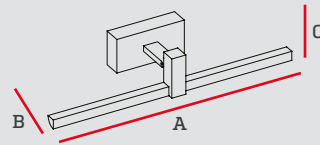

A	B	C
600mm	160mm	75mm

Aplique Classic Lumos para baño

Especificaciones

Material: Metal y vidrio

Código	Temper. de Color	Potencia	Lúmenes	Pzs
IL030190	3000K 4000K 6500K	8W	600lm	1

A	B
350mm	215mm

Aplique Classic Lumos para baño