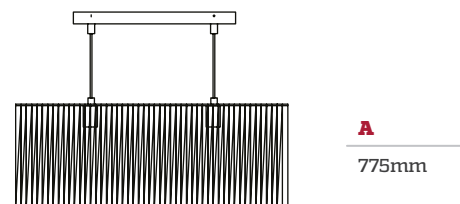

Especificaciones

Material: Madera

Código	Base	Luces	Pzs
IL010356	E14	2	1