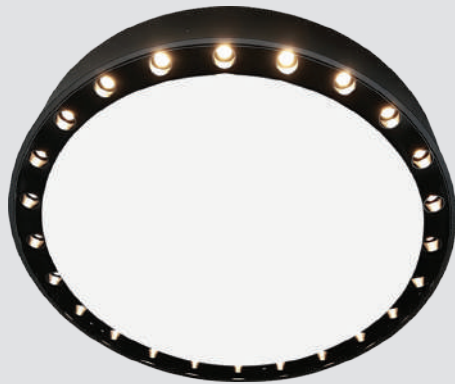

Luminaria Circular para gypsum

Especificaciones

Material: Aluminio

Código	Temper. de Color	Potencia	Lúmenes	Pzs
IL020091	3000K	24x2.5W	3900lm	1