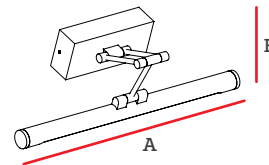

A	B	C
600mm	160mm	75mm

Aplique Classic Lumos para baño

Especificaciones

Material: Metal y vidrio

Código	Temper. de Color	Potencia	Lúmenes	Pzs
IL030190	3000K 4000K 6500K	8W	600lm	1

A	B
350mm	215mm

Aplique Classic Lumos para baño