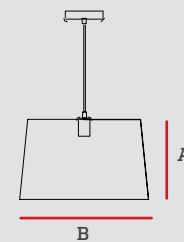

IL010351	E27	1	1
----------	-----	---	---

A
180mm

Lámpara decorativa

Especificaciones

Material: Metal

Código	Base	Luces	Pzs
--------	------	-------	-----

IL010332	E27	1	1
----------	-----	---	---

A	B
250mm	400mm