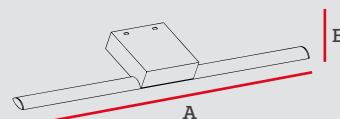

Aplique Iron Lumos para baño

Especificaciones

Material: Metal y vidrio

Código	Temper. de Color	Potencia	Lúmenes	Pzs
IL030189	3000K 4000K 6500K	12W	850lm	1