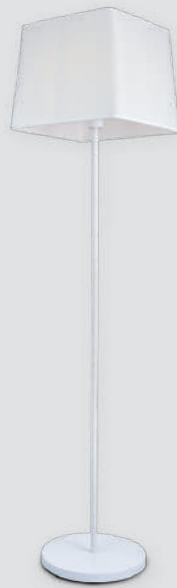

Encendido Touch

Dimerizable 4 Niveles

Código	Temper. de Color	Potencia	Lúmenes	Vida Útil	Pzs
IL010340	4000K	14W	950lm	25000H	2

A	B
310mm	2100mm

Lámpara de pedestal

Especificaciones

Tensión: 110V
Frecuencia: 50-60Hz
Material: Metal y tela