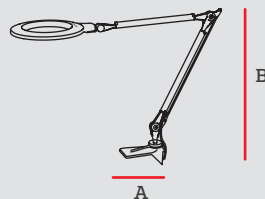

Lámpara de escritorio Elíptica De pinza

Especificaciones

Tensión: 110V
Frecuencia: 50-60Hz
Material: Metal y Plástico

Encendido Touch

Dimerizable 4 Niveles

Código	Temper. de Color	Potencia	Lúmenes	Vida Útil	Pzs
IL010339	3000K 4000K 6500K	7W	450lm	25000H	2

A	B
190mm	1020mm