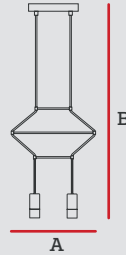

Lámpara decorativa colgante

Código	Material	Base	Cantidad de luces	Pzs
IL010745	Metal	G9	2	1

A	B
340mm	1200mm