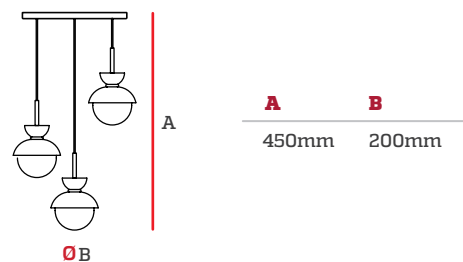

Especificaciones

Potencia: 40W
Material: Metal y vidrio

Código	Base	Luces	Pzs
IL010778	E27	3	4