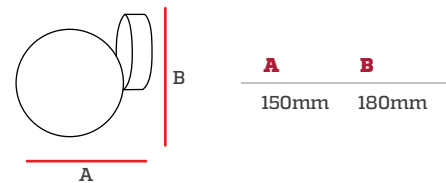

Aplique decorativo

Especificaciones

Material: Metal y vidrio

Código	Base	Luces	Pzs
IL010704	E27	1	1