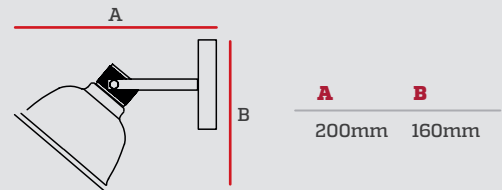

Aplique decorativo

Especificaciones

Material: Metal

Código	Base	Luces	Pzs
IL010555	E27	1	1