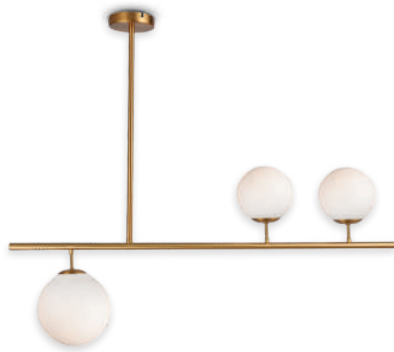

#	A
1	150mm
2	200mm

Lámpara Decorativa Colgante

Especificaciones

Material: Metal y vidrio

Código	Material	Base	Cantidad de luces	Pzs
IL010750	Metal y vidrio	E27	2	1

A	B	C
350mm	130mm	650mm

Lámpara Decorativa