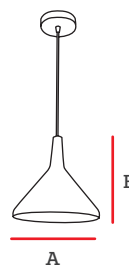

Lámpara Decorativa

Especificaciones

Material: Metal

Código	Base	Luces	Pzs

IL010713	E27	1	1

A	B
180mm	270mm