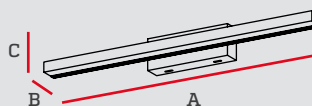

Código	Temper. de Color	Potencia	Lúmenes	Pzs
IL030098	4000K	8W	520lm	1

A	B
550mm	50mm

Aplique Tolit para baño

Especificaciones

Material: Acero inoxidable, aluminio y acrílico.

Código	Temper. de Color	Potencia	Lúmenes	Pzs
IL030100	4000K	20W	1300lm	1