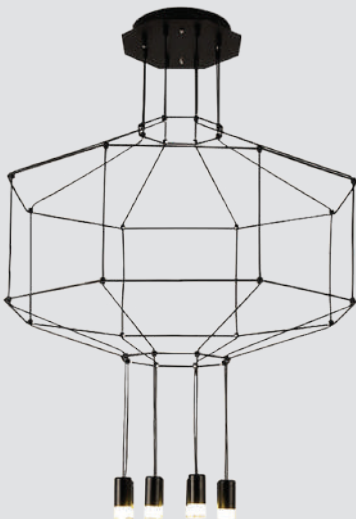

MAVIJU*

CLARITY
CLARITY

ENERO 2024

Lámpara decorativa colgante

Código	Material	Base	Cantidad de luces	Pzs
IL010745	Metal	G9	2	1

A	B
340mm	1200mm

Lámpara decorativa colgante

Código	Material	Base	Cantidad de luces	Pzs
IL010744	1 Meta	G9	1	1

#	A	B
1	1200mm	1200mm

Lámpara decorativa colgante

Código	Material	Base	Cantidad de luces	Pzs
IL010746	Metal	G9	8	1

#	A	B
1	800mm	1200mm

Lámpara Decorativa

Especificaciones

Material: Metal

Uso Interior

Lámpara Decorativa

Especificaciones

Material: Metal

Uso Interior

Código	Base	Luces	Pzs
IL010600	E27	1	1

260mm 195mm

Lámpara Decorativa

Especificaciones