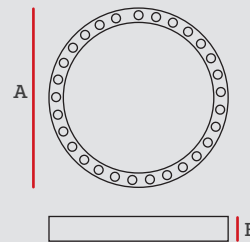

Luminaria Circular para gypsum

Especificaciones

Material: Aluminio

Código	Temper. de Color	Potencia	Lúmenes	Pzs
IL020091	3000K	24x2.5W	3900lm	1

A	B
650mm	115mm