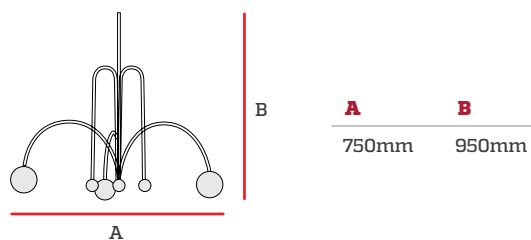

A	B
550mm	830mm

Lámpara decorativa colgante

Especificaciones

Material: Metal y vidrio

Código	Base	Luces	Pzs
IL010728	G9	6	1

Lámpara decorativa colgante

Especificaciones

Material: Metal y vidrio