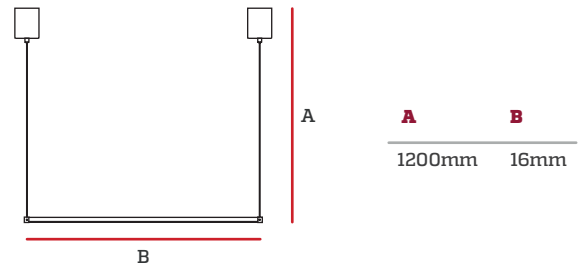

Especificaciones

Tensión: 85-265V
Material: Metal

Código	Temper. de color	Potencia	Lúmenes	Pzs
IL010775	3000K	20W	900	1