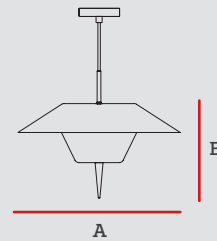

IL010903	E14	2	1
----------	-----	---	---

A	B
400mm	170mm

Lámpara decorativa

Especificaciones

Material: Metal

Código	Base	Luces	Pzs
--------	------	-------	-----

IL010904	E14	2	1
----------	-----	---	---

A	B
400mm	170mm