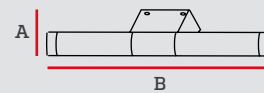

Aplique Rodil para baño

Especificaciones

Material: Metal y vidrio

Código	Temper. de Color	Potencia	Lúmenes	Pzs
IL030077	4000K	6W	390lm	1

A	B
50mm	425mm