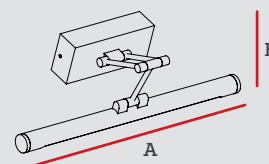

Aplique Classic Lumos para baño

Especificaciones

Material: Metal y vidrio

Código	Temper. de Color	Potencia	Lúmenes	Pzs
IL030191	3000K 4000K 6500K	8W	600lm	1