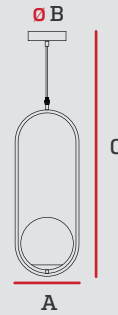

Lámpara Decorativa

Especificaciones

Material: Metal y vidrio

Código	Base	Luces	Pzs

IL010749	E27	1	1

#	A	B	C
1	200mm	150mm	600mm