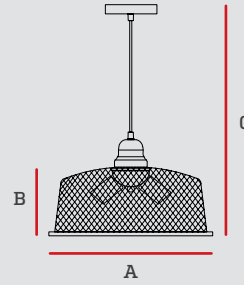

Lámpara Decorativa

Especificaciones

Material: Metal

Código	Base	Luces	Pzs

IL010613	E27	3	1

A	B	C
350mm	150mm	750mm