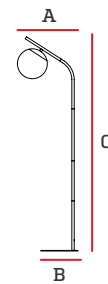

Especificaciones

Material: Metal y vidrio

Código	Base	Luces	Pzs
IL010752	E27	1	1