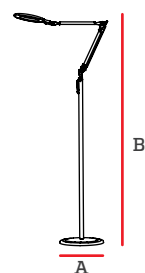

Lámpara de piso Elíptica

Especificaciones

Tensión: 110V
Frecuencia: 50-60Hz
Material: Metal y Plástico

Encendido Touch

Dimerizable 4 Niveles

Código	Temper. de Color	Potencia	Lúmenes	Vida Útil	Pzs
IL010340	4000K	14W	950lm	25000H	2