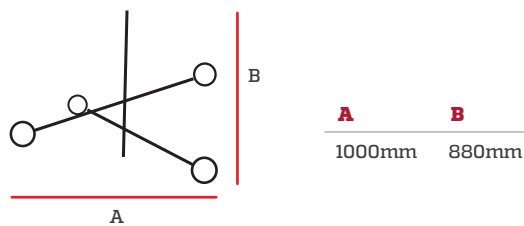

Especificaciones

Material: Metal y vidrio

Código	Base	Luces	Pzs
IL010726	G9	4	1