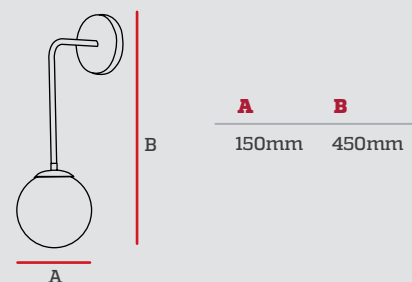

Aplique decorativo

Especificaciones

Material: Metal y vidrio

Código	Base	Luces	Pzs
IL010709	E27	1	1