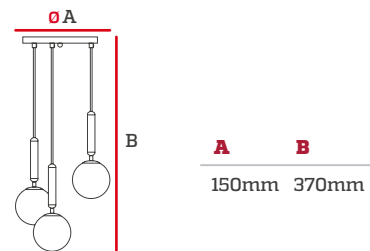

Especificaciones

Material: Metal y vidrio

Código	Base	Luces	Pzs
IL010780	E27	3	1