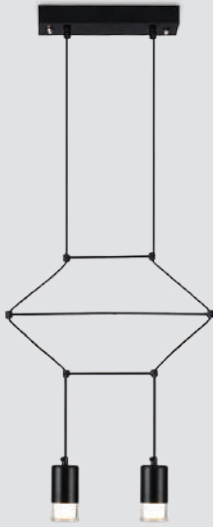

MAVIJU*

CLARITY
CLARITY

ENERO 2024

Lámpara decorativa colgante

Código	Material	Base	Cantidad de luces	Pzs
IL010745	Metal	G9	2	1

A	B
340mm	1200mm

Lámpara decorativa colgante

Código	Material	Base	Cantidad de luces	Pzs
IL010744	1 Meta	G9	1	1

#	A	B
1	1200mm	1200mm

Lámpara decorativa colgante

Código	Material	Base	Cantidad de luces	Pzs
IL010746	Metal	G9	8	1

#	A	B
1	800mm	1200mm

Lámpara Decorativa

Especificaciones

Material: Metal

Uso Interior