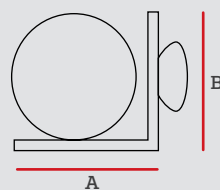

Código	Base	Luces	Pzs
IL010709	E27	1	1

Aplique decorativo

Especificaciones

Material: Metal y vidrio

Código	Base	Luces	Pzs
IL010706	E27	1	1

A	B
150mm	200mm

Aplique decorativo

Especificaciones