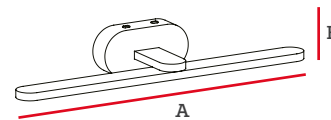

Aplique Iron Lumos para baño

Especificaciones

Material: Metal y vidrio

Código	Temper. de Color	Potencia	Lúmenes	Pzs
IL030187	3000K 4000K 6500K	15W	1200lm	1

A	B
500mm	65mm