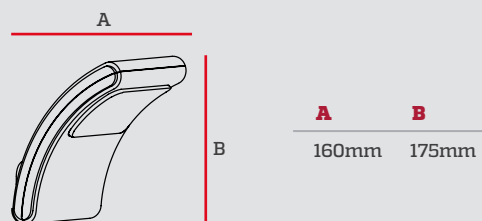

Aplique Barrier bañador de pared

Especificaciones

Material: Aluminio

Código	Temper. de Color	Potencia	Lúmenes	Pzs
IL210118	3000K	8W	500lm	1