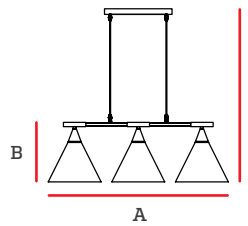

Código	Base	Luces	Pzs
IL010779	G9	4	1

A	B
600mm	120mm

Lámpara Decorativa

Especificaciones

Material: Metal

Uso Interior

Código	Base	Luces	Pzs
IL010598	E27	3	1

A	B	C
800mm	230mm	295mm