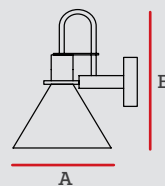

Material: Metal

Código	Base	Luces	Pzs
IL010754	E27	1	1

A	B
180mm	240mm

Aplique decorativo

Especificaciones

Material: Metal

Código	Base	Luces	Pzs
IL010753	E27	1	1

A	B
180mm	240mm