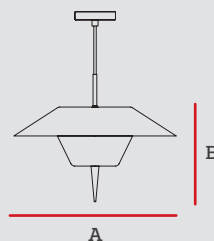

Lámpara decorativa

Especificaciones

Material: Metal

Código	Base	Luces	Pzs

IL010903	E14	2	1