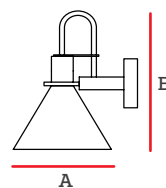

Aplique decorativo

Especificaciones

Material: Metal

Código	Base	Luces	Pzs
IL010754	E27	1	1

A	B
180mm	240mm