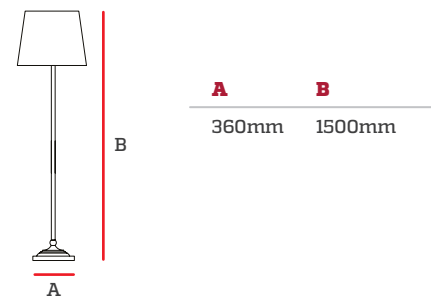

Especificaciones

Tensión: 110V
Frecuencia: 50-60Hz
Material: Metal y tela

Código	Base	Luces	Pzs
IL010718	E27	1	1