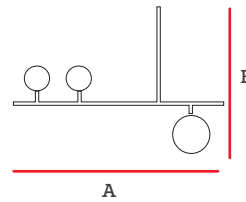

Lámpara Decorativa

Especificaciones

Material: Metal y vidrio

Código	Base	Luces	Pzs
IL010729	E27	3	1

A	B
1000mm	850mm