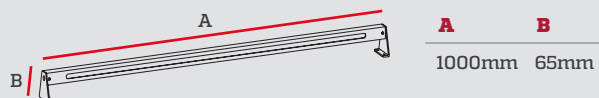

Aplique Bara de pared

Especificaciones

Material: Metal y vidrio

Código	Temper. de Color	Potencia	Pzs
IL210123	3000K	15W	1