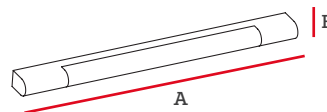

Aplique Cabinet para baño

Especificaciones

Material: Acero inoxidable y acrílico

Código	Temper. de Color	Potencia	Lúmenes	Pzs
IL030098	4000K	8W	520lm	1

A	B
550mm	50mm