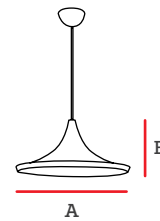

Lámpara Decorativa

Especificaciones

Material: Metal

Código	Base	Luces	Pzs
--------	------	-------	-----

IL010716	E27	1	1
----------	-----	---	---

A	B
360mm	160mm

Lámpara Decorativa

Especificaciones