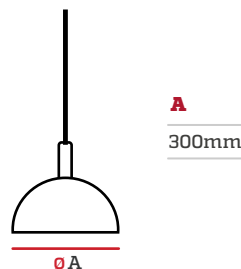

Lámpara Decorativa

Especificaciones

Material: Metal

Código	Base	Luces	Pzs
IL010738	E27	1	1