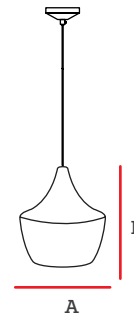

Lámpara Decorativa

Especificaciones

Material: Metal y sogá

Código	Base	Luces	Pzs
IL010721	E27	1	1

A	B
250mm	300mm