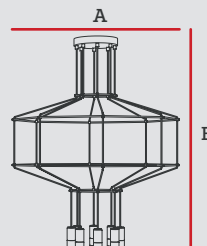

#	A	B
1	1200mm	1200mm

Lámpara decorativa colgante

Código	Material	Base	Cantidad de luces	Pzs
IL010746	Metal	G9	8	1

#	A	B
1	800mm	1200mm

Lámpara Decorativa

Especificaciones

Material: Metal

Uso Interior