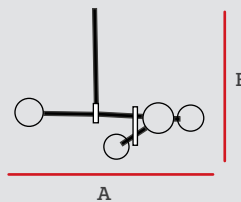

Lámpara Decorativa

Especificaciones

Material: Metal y vidrio

Código	Base	Luces	Pzs
IL010727	G9	4	1