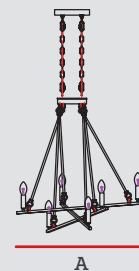

Lámpara Decorativa

Especificaciones

Material: Metal

Uso Interior

Código	Base	Luces	Pzs
IL010606	E27	6	1

A
650mm

Lámpara Decorativa

Especificaciones