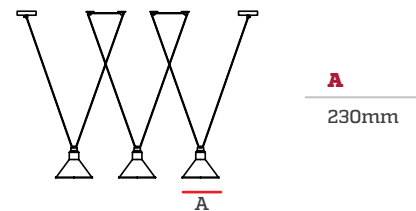

Especificaciones

Material: Metal

Código	Base	Luces	Pzs
IL010624	E27	3	1