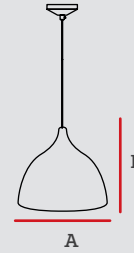

Lámpara Decorativa

Especificaciones

Material: Metal y sogá

Código	Base	Luces	Pzs
IL010719	E27	1	1

A	B
350mm	350mm