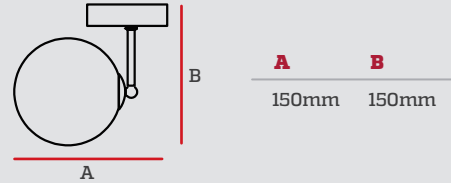

Aplique decorativo

Especificaciones

Material: Hierro y vidrio

Código	Base	Luces	Pzs
IL010907	G9	1	1