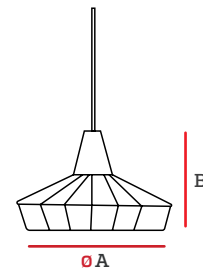

Especificaciones

Material: Metal y madera

Código	Base	Cantidad de luces	Pzs
IL010740	E27	1	1