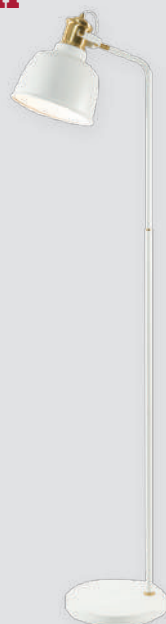

Lámpara de pedestal