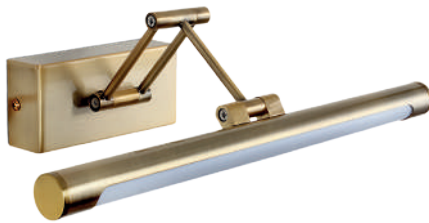

A	B	C
600mm	160mm	75mm

Aplique Classic Lumos para baño

Especificaciones

Material: Metal y vidrio

Código	Temper. de Color	Potencia	Lúmenes	Pzs
IL030190	3000K 4000K 6500K	8W	600lm	1

A	B
350mm	215mm

Aplique Classic Lumos para baño