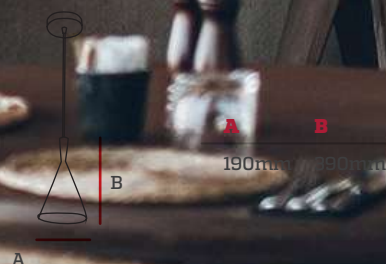

A	B
200mm	1530mm

Lámpara Decorativa

Código: Data: Luces: Pcs

Especificaciones

Materiales: metal y es

Uso Interior

190mm / 390mm

Lámpara Decorativa