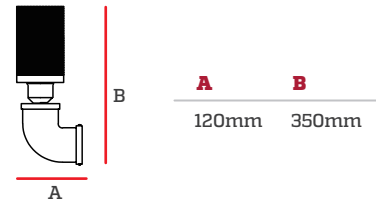

Aplique decorativo

Especificaciones

Material: Metal

Código	Base	Luces	Pzs
IL010555	E27	1	1

Aplique decorativo

Especificaciones

Material: Metal

Código	Base	Luces	Pzs
IL010451	E27	1	1