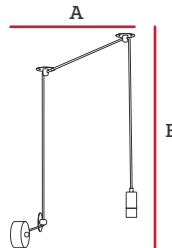

#	A	B
1	1200mm	1200mm

Lámpara decorativa colgante

Código	Material	Base	Cantidad de luces	Pzs
IL010746	Metal	G9	8	1

#	A	B
1	800mm	1200mm

Lámpara Decorativa

Especificaciones

Material: Metal

Uso Interior