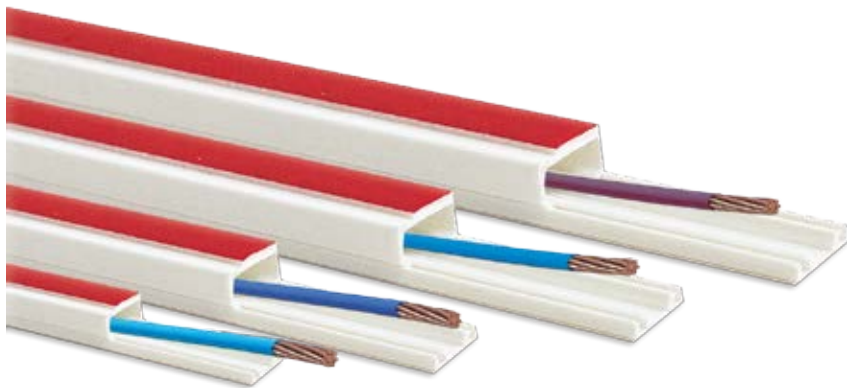

CANALETA PVC BLANCA

ELO40037	2000X10X15MM	$0.57
ELO40038	2000X10X20MM	$0.71
ELO40041	2000X25X50MM	$2.01
ELO40042	2000X50X75MM	$4.47
ELO40043	2000X50X100MM	$4.94